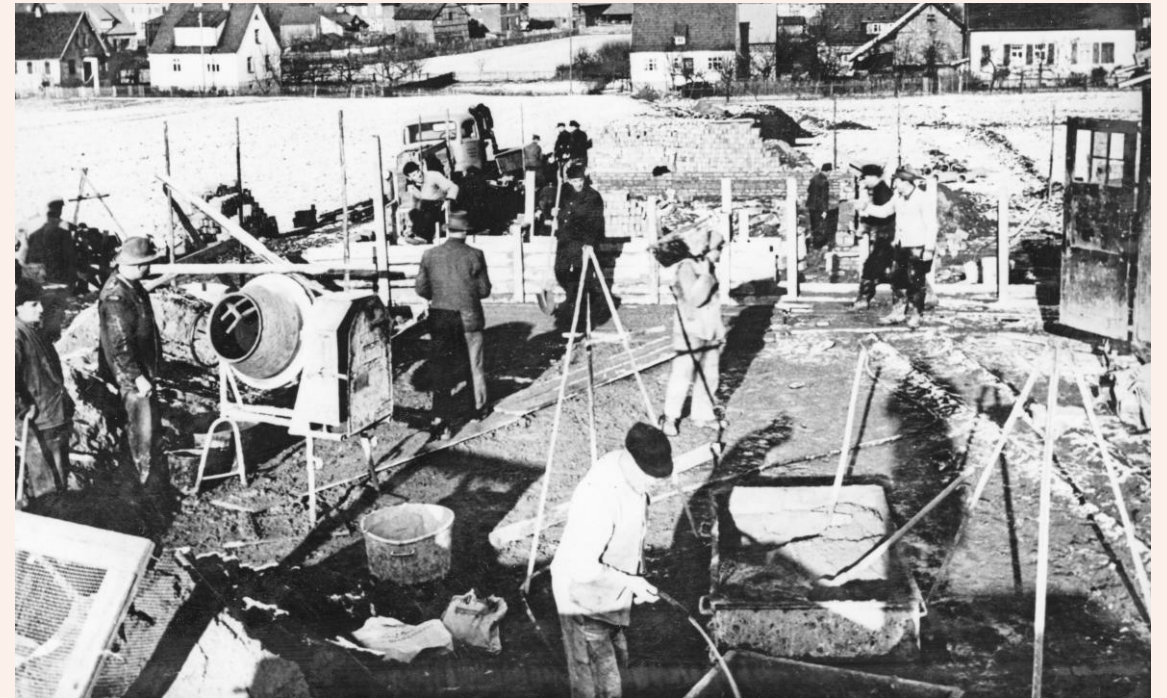

Geist der Freiheit
Freiheit des Geistes

KulturRegion
FrankfurtRheinMain

Verbindung von Geschichte der Freiheit und Demokratie mit aktuellen Fragen

Demokratie bauen! Rathäuser und Gemeinschaftsbauten in Rhein-Main gestern und heute“ im Rahmen der WDC 2026

Monarchien bauen Schlösser, was und wie baut
Demokratie?

Wie lassen sich Demokratie und ihre Werte in Architektur und
öffentlichen Räumen erkennen? Was sagen Gestaltung,
Geschichte und Nutzung über Gleichberechtigung, Teilhabe,
Freiheit und Offenheit aus?

Projektideen [hier](#) einzureichen: **bis 31. Januar
2026**

Ansprechperson: Magdalena Zeller,
magdalena.zeller@krfrm.de