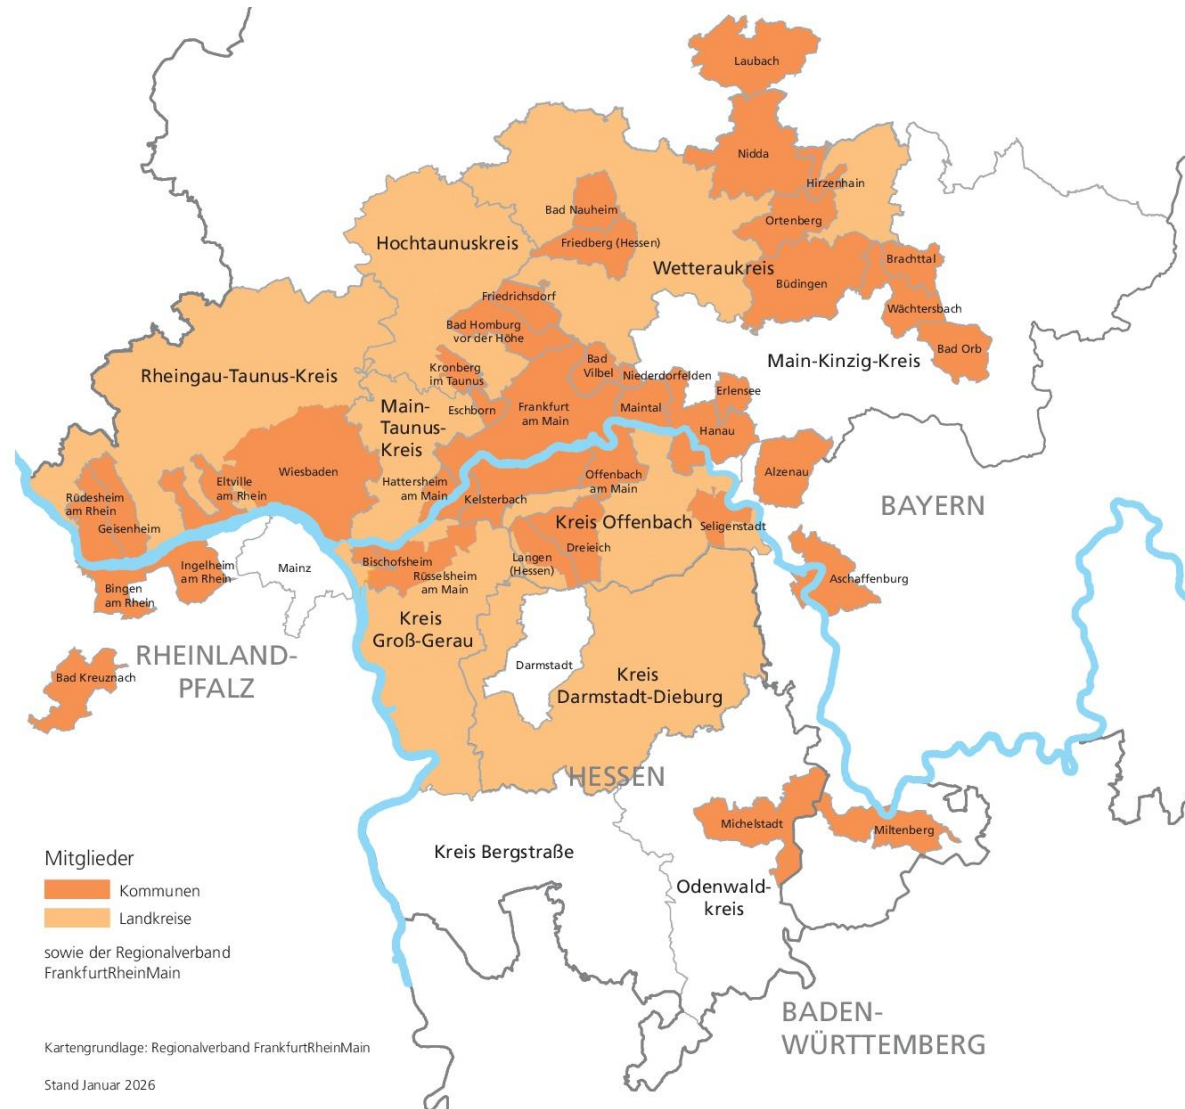

KulturRegion
FrankfurtRheinMain

Kultur in der Region – Kultur für die Region

Was ist die KulturRegion? / Wie kann ich mitmachen?

KulturRegion
FrankfurtRheinMain

Mitglieder der KulturRegion ab 1.1.2026

Starkes Kulturnetzwerk aus kommunalen Mitgliedern: 7 Landkreise (mit 117 Kommunen, viele im ländlichen Raum) 40 Städte und Gemeinden sowie der Regionalverband FrankfurtRheinMain

**Starke
Stücke**

Internationales Theaterfestival
für junges Publikum Rhein-Main

GartenRheinMain

Vom Kloostergarten zum Regionalpark

MUSEEN
& SONDERAUSSTELLUNGEN

**Geist der Freiheit
Freiheit des Geistes**

The screenshot displays the website's interface. At the top, a video shows three people looking at a map. Below it, the text 'Kultur in der Region – Kultur für die Region' is visible. The 'WISSENSKARTE' section features a search bar with fields for 'Name, Ort, Schlagwort' and 'Kategorie', and a 'Suche' button. Below the search bar, there are filters for 'Projekt', 'Zugänglichkeit', and 'Barrierefreiheit'. The 'HIGHLIGHTS' section shows two featured projects: '1704/2024 | Seit der Freiheit Rhein-Main liest das Grundgesetz - Programm „75 Jahre Grundgesetz“ erschienen' and '18/04/2024 | GartenRheinMain Veranstaltungsreihe „Gärten“'. The 'AKTUELLES' section shows a large graphic for 'MUSEEN & SONDERAUSSTELLUNGEN 2024'. On the right side, a map of the Rhein-Main region is populated with numerous colored location pins representing cultural sites.